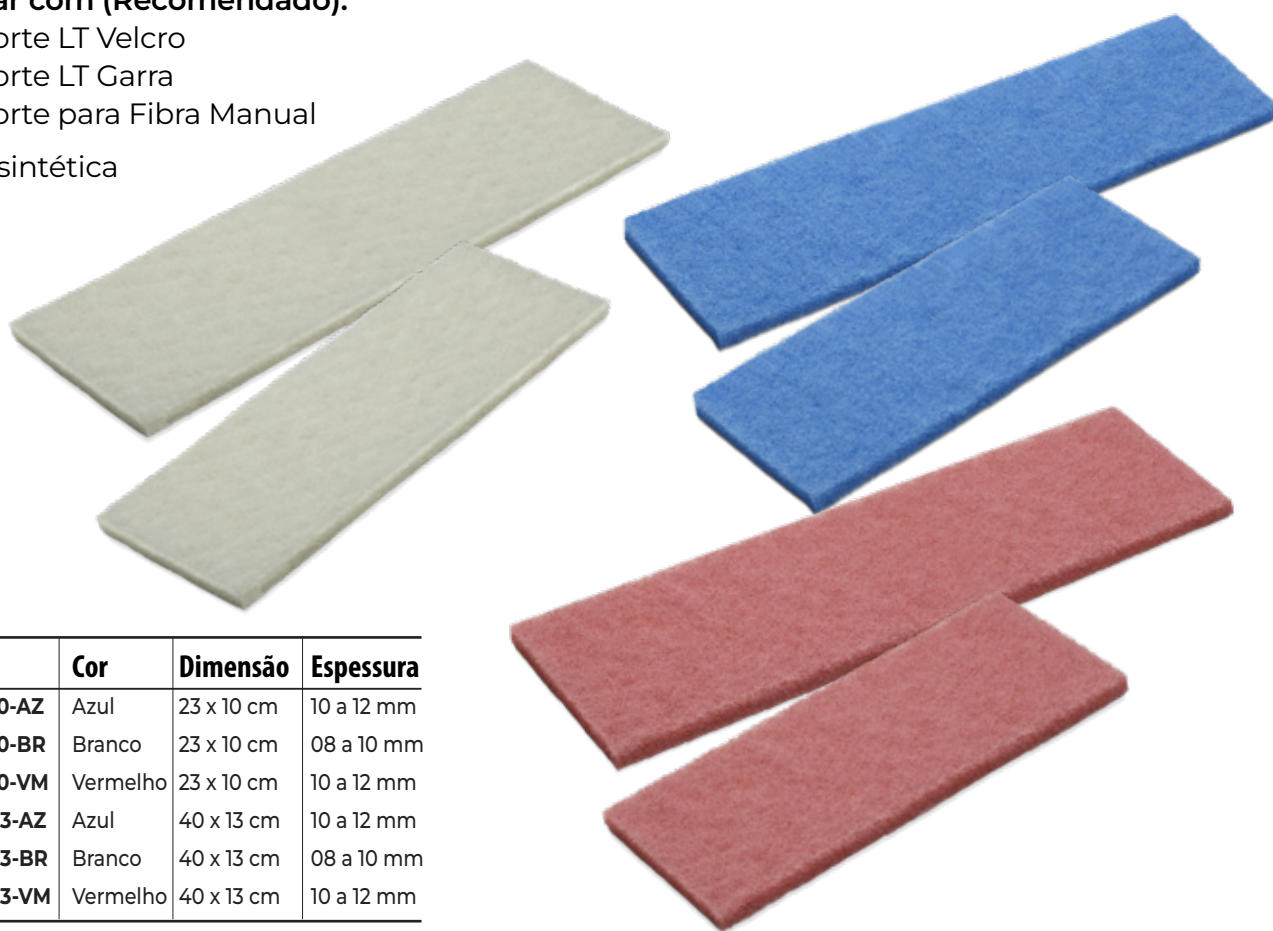

Fibra de Limpeza

Fibra para Limpeza LT Macia

Fibra indicada para limpeza leve e eficaz sem riscos de superfícies delicadas como vidro, cristais, porcelanas, cromados, fórmicas, inox e superfícies pintadas. Pode ser utilizada em hotéis, hospitais, restaurantes, cozinhas industriais, bares, padarias, frigoríficos, fast food e indústrias de alimentos.

Utilizar com (Recomendado):

- Suporte LT Velcro
- Suporte LT Garra
- Suporte para Fibra Manual

Fibra sintética

Código:	Cor	Dimensão	Espessura
FLM-2310-AZ	Azul	23 x 10 cm	10 a 12 mm
FLM-2310-BR	Branco	23 x 10 cm	08 a 10 mm
FLM-2310-VM	Vermelho	23 x 10 cm	10 a 12 mm
FLM-4013-AZ	Azul	40 x 13 cm	10 a 12 mm
FLM-4013-BR	Branco	40 x 13 cm	08 a 10 mm
FLM-4013-VM	Vermelho	40 x 13 cm	10 a 12 mm

Cores Disponíveis

Branco Azul Vermelho

Dimensões da Embalagem:

Versão:	23 x 10 cm	40 x 13 cm
Embalagem:	Pack	Pack
Quantidade:	100 unid.	50 unid.
Comprimento:	49,0 cm	41,0 cm
Altura:	12,0 cm	12,0 cm
Largura:	51,0 cm	67,0 cm
Peso Bruto:	1,18 kg	1,34 kg